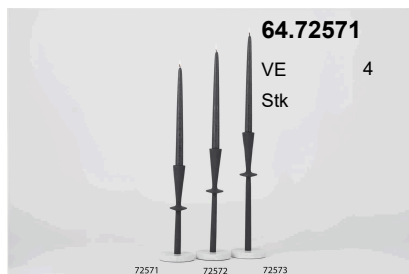

64.72566 Stk VE 4

Kerzenständer, mit Holzfuss Ø9x H26cm, gold

64.72567 Stk VE 4

Kerzenständer, mit Holzfuss Ø10x H36cm, gold

64.72568 Stk VE 4

Kerzenständer, mit Holzfuss Ø9x H26cm, burn

64.72569 Stk VE 4

Kerzenständer, mit Holzfuss Ø10x H36cm, burn