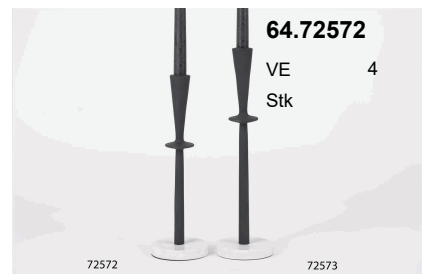

64.72572 Stk VE 4

Kerzenständer, Marmorfuss Ø10x H33cm, black