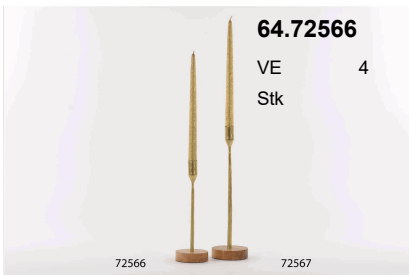

Windlicht, Glas Spriggy Ø15x H15cm, gold

64.72563 Stk VE 2

Windlicht, Glas Spriggy Ø20x H20cm, gold

64.72564 Stk VE 2

Windlicht, Sterne Ø21x H20cm, weiss/gold

64.72565 Stk VE 1

Windlicht, Sterne Ø30x H27cm, weiss/gold

64.72566 Stk VE 4

Kerzenständer, mit Holzfuss Ø9x H26cm, gold

64.72567 Stk VE 4

Kerzenständer, mit Holzfuss Ø10x H36cm, gold

64.72568 Stk VE 4

Kerzenständer, mit Holzfuss Ø9x H26cm, burn

64.72569 Stk VE 4

Kerzenständer, mit Holzfuss Ø10x H36cm, burn