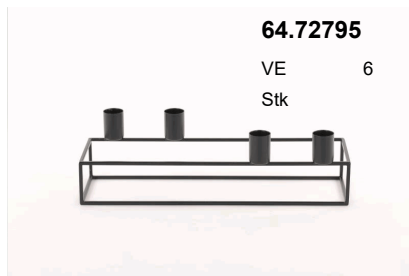

64.72781 Stk VE 6
Schale, Metall L25x 25x H2cm, schwarz

64.72782 Stk VE 6
Schale, Metall L25x 25x H2cm, gold

64.72793 Stk VE 24
Spitzkerzenhalter, Ø2.4x H11.8cm, black

64.72794 Stk VE 24
Spitzkerzenhalter, Ø2.4x H11.8cm, gold