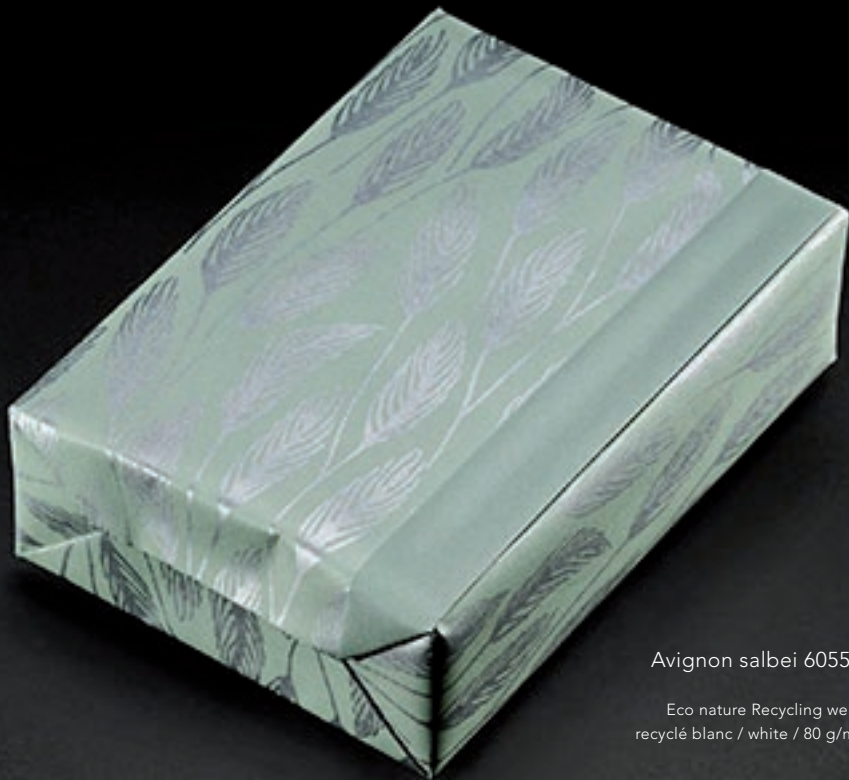

www.blauer-engel.de/Luz14b

Avignon salbei 60550

Eco nature Recycling weiß
recyclé blanc / white / 80 g/m²