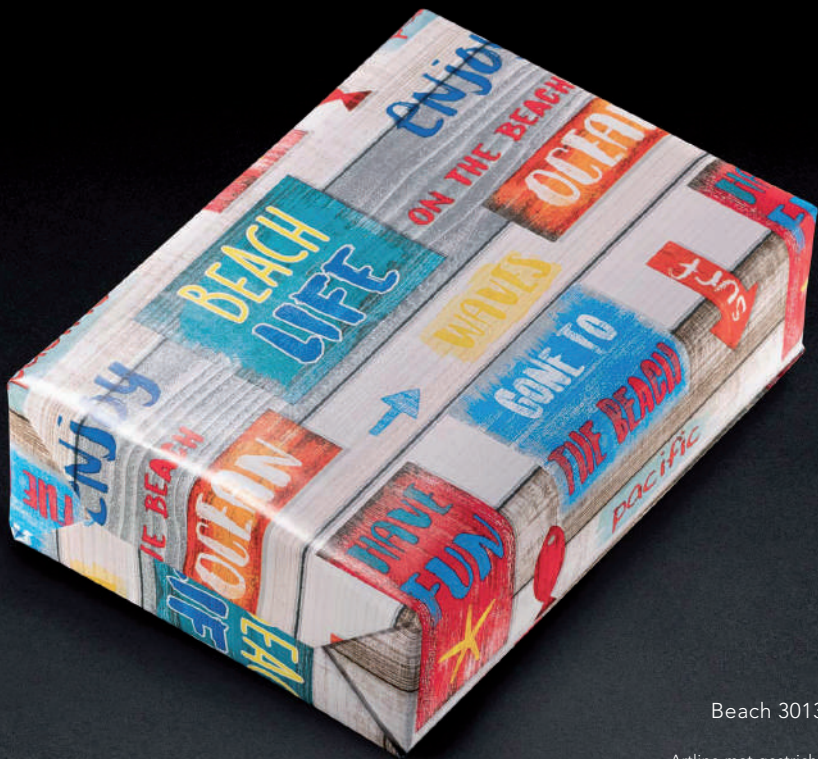

Beach 30136

Artline mat gestrichen
couché mat / mat coated / 90 g/m²