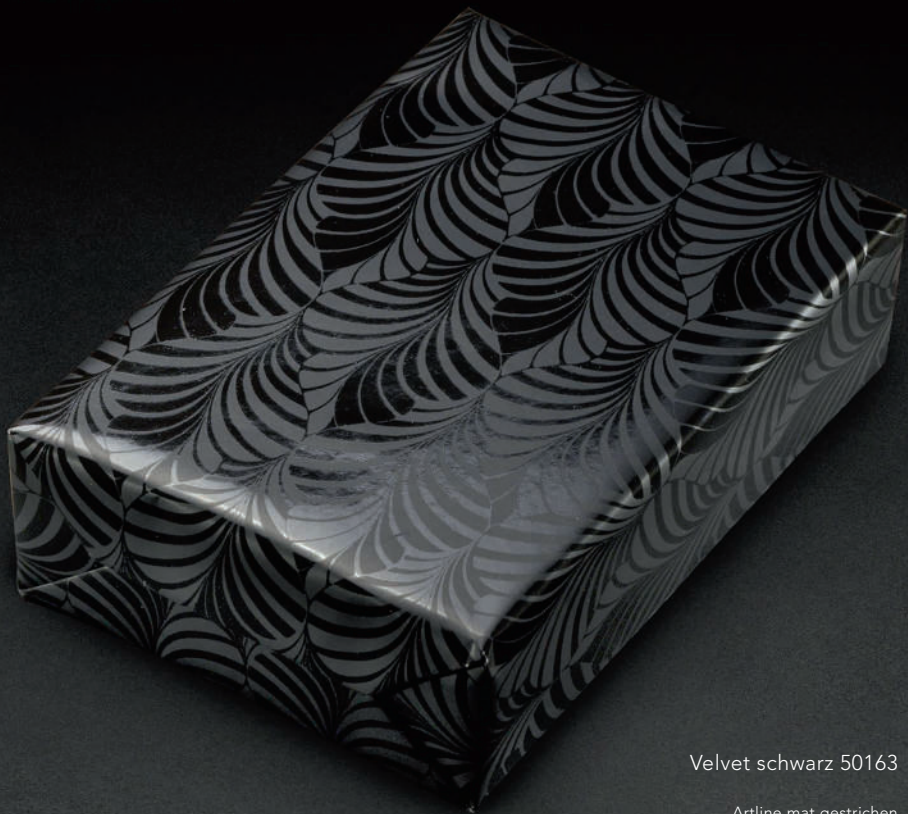

Velvet schwarz 50163

Artline mat gestrichen
couché mat / mat coated / 90 g/m²