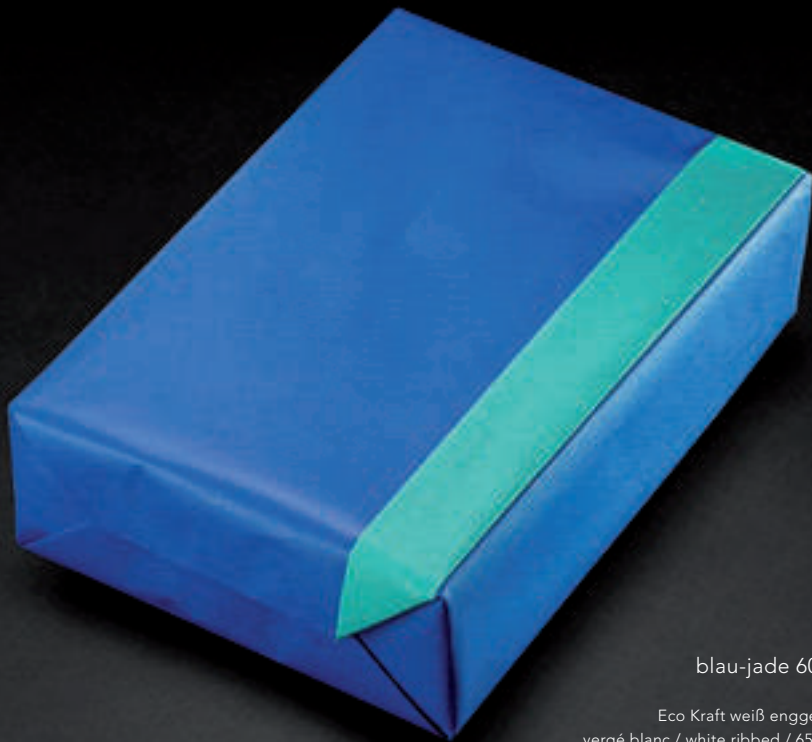

orange-gelb 60083

Eco Kraft weiß enggerippt
vergé blanc / white ribbed / 65 g/m²

kiwigrün-moosgrün 60040

Eco Kraft weiß enggerippt
vergé blanc / white ribbed / 65 g/m²

violett-grün 60199

Eco Kraft weiß enggerippt
vergé blanc / white ribbed / 65 g/m²

petrol-grün 60104

Eco Kraft weiß enggerippt
vergé blanc / white ribbed / 65 g/m²

blau-jade 60160

Eco Kraft weiß enggerippt
vergé blanc / white ribbed / 65 g/m²

royal-grün 60033

Eco Kraft weiß enggerippt
vergé blanc / white ribbed / 65 g/m²