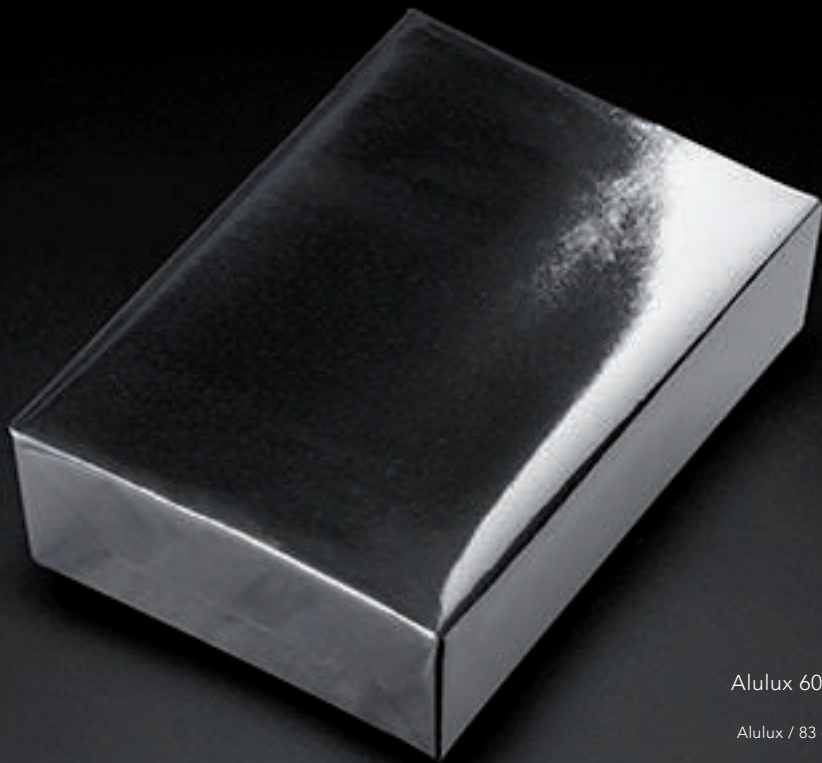

rot-gold 60052

Eco Kraft braun enggerippt
vergé brun / brown ribbed / 63 g/m²

gold-silber 60048

Eco Kraft braun enggerippt
vergè brun / brown ribbed / 63 g/m²

Alulux 60122

Alulux / 83 g/m²