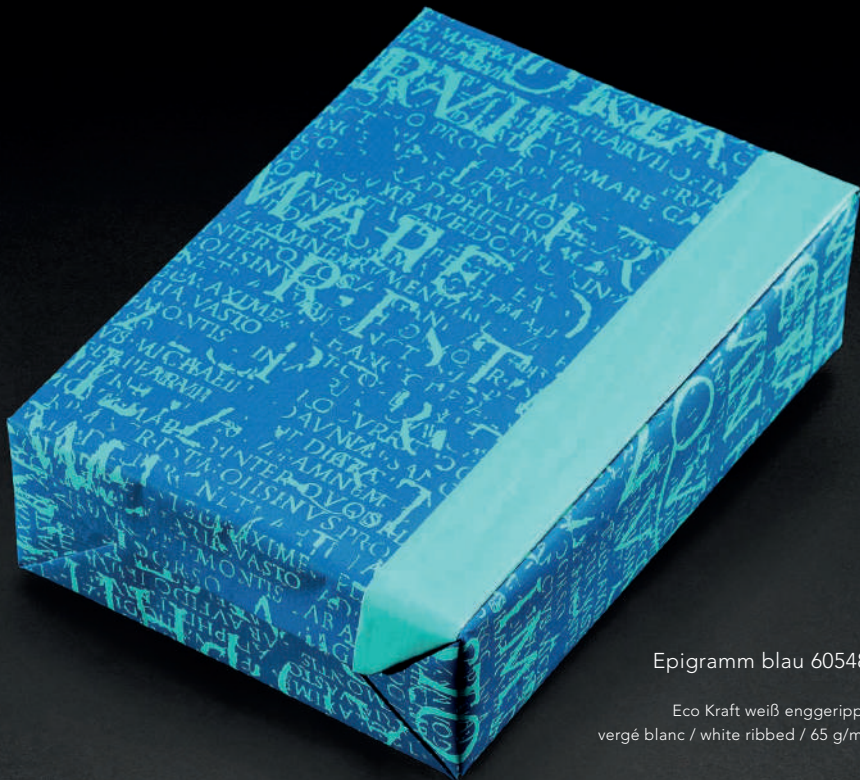

Alphabet warmgrau 40376

Eco nature Recycling weiß
recyclé blanc / white / 80 g/m²

www.blauer-engel.de/uz14b

- aus 100% Altpapier
- besonders schadstoffarm

Mail jadegrün 60451

Eco nature Recycling weiß
recyclé blanc / white / 80 g/m²