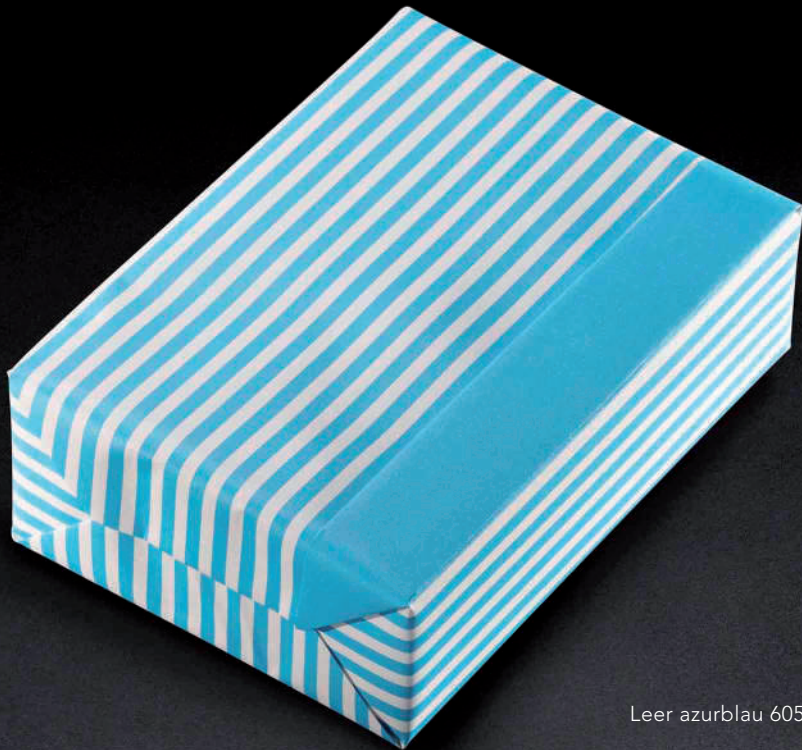

www.blauer-engel.de/uz14b

Leer azurblau 60513

Eco nature Recycling weiß
recyclé blanc / white / 80 g/m²