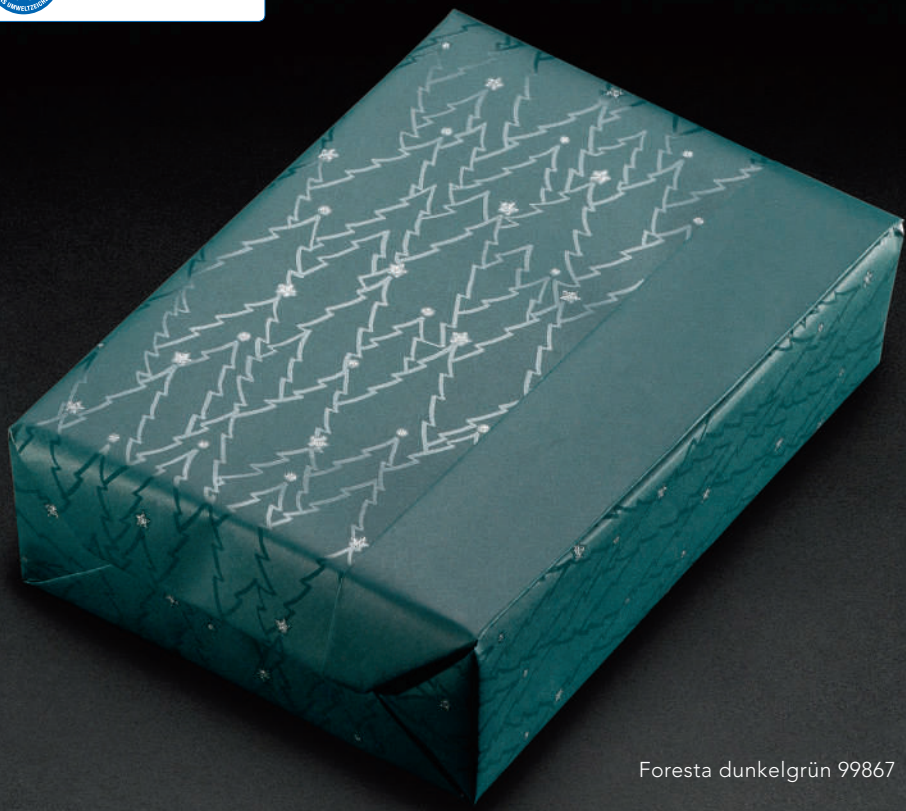

www.blauer-engel.de/uz14b

Foresta dunkelgrün 99867

Eco nature Recycling weiß
recyclé blanc / white / 80 g/m²