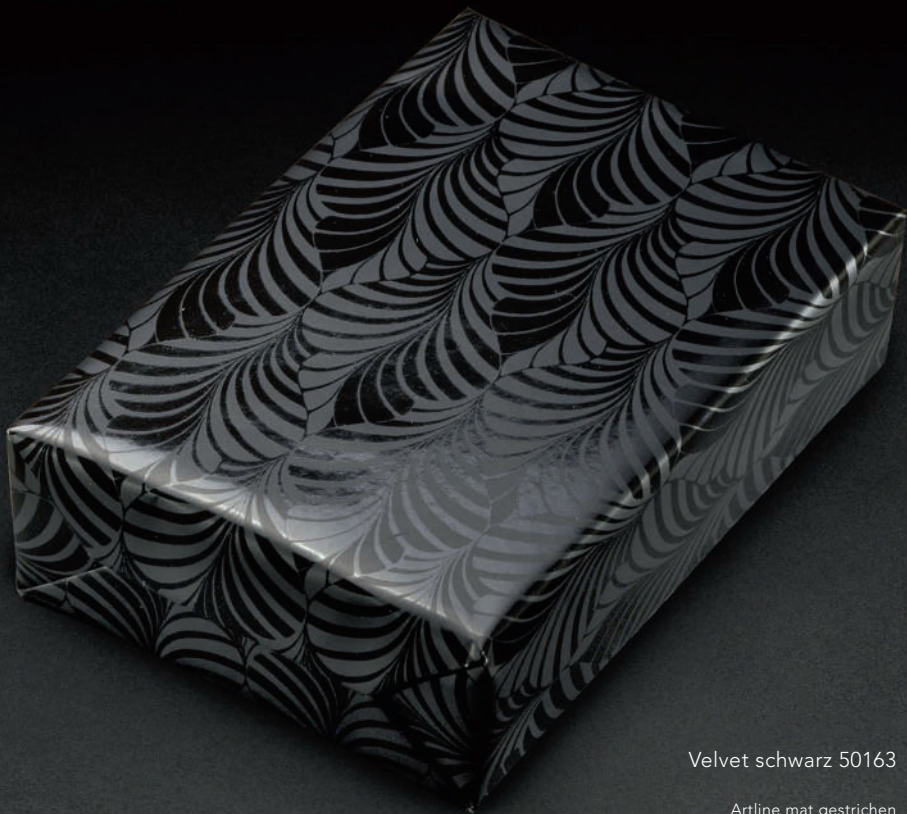

Artline mat gestrichen
couché mat / mat coated / 90 g/m²

Aarau schwarz 69683

Artline mat gestrichen
couché mat / mat coated / 90 g/m²

Optik schwarz 40372

Artline mat gestrichen
couché mat / mat coated / 90 g/m²