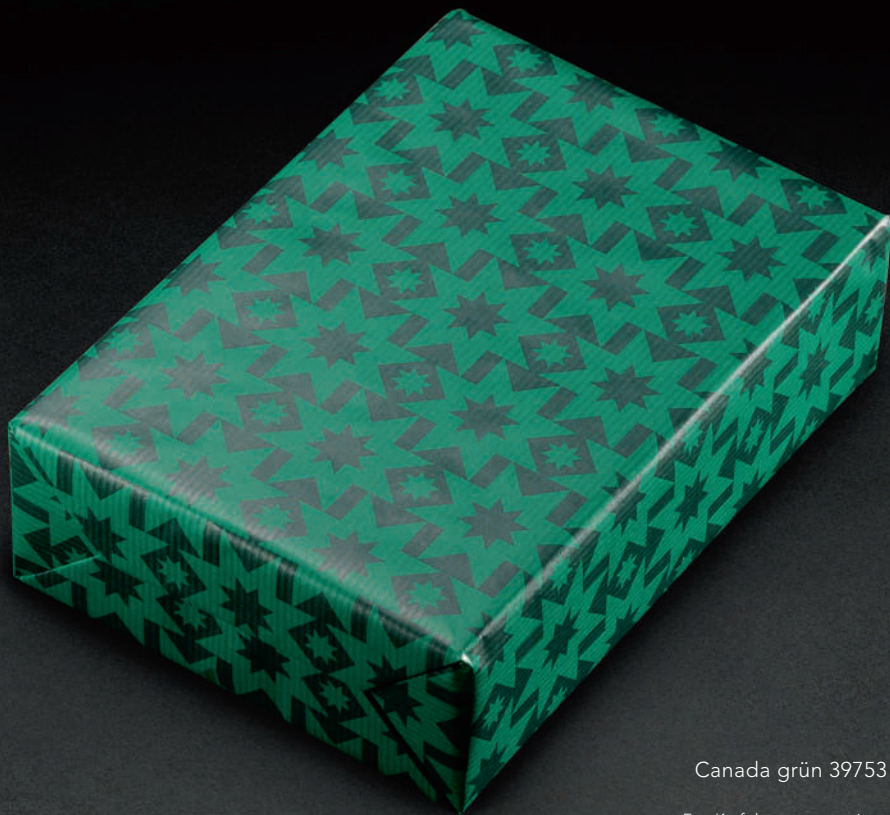

Mayrhofen 49277

Artline mat gestrichen
couché mat / mat coated / 90 g/m²

Steeg 49302

Artline mat gestrichen
couché mat / mat coated / 90 g/m²

Canada natur 39752

Eco Kraft braun enggerippt
vergé brun / brown ribbed / 63 g/m²