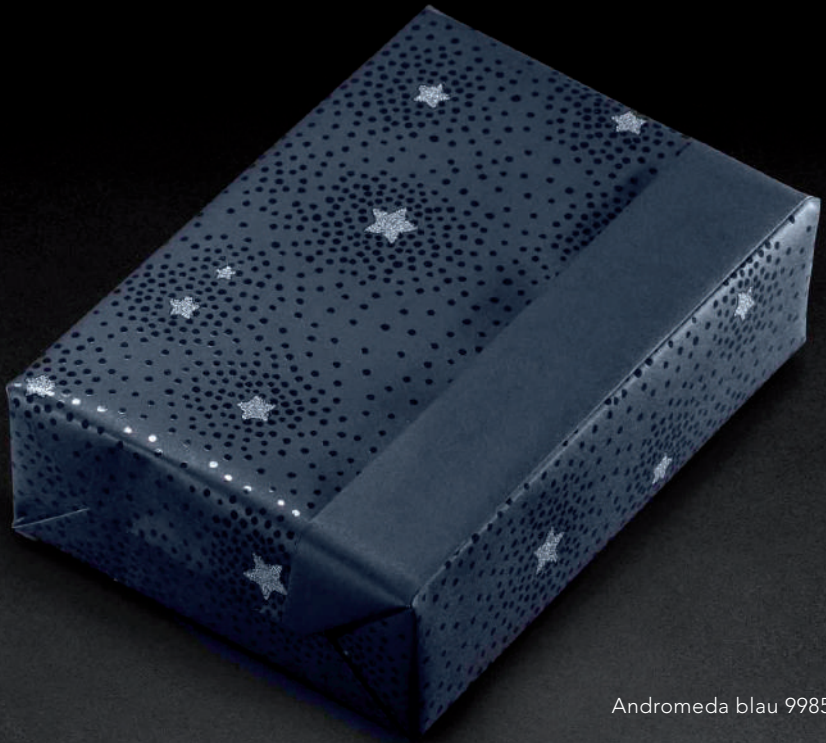

www.blauer-engel.de/uz14b

Andromeda blau 99855

Eco nature Recycling weiß
recyclé blanc / white / 80 g/m²